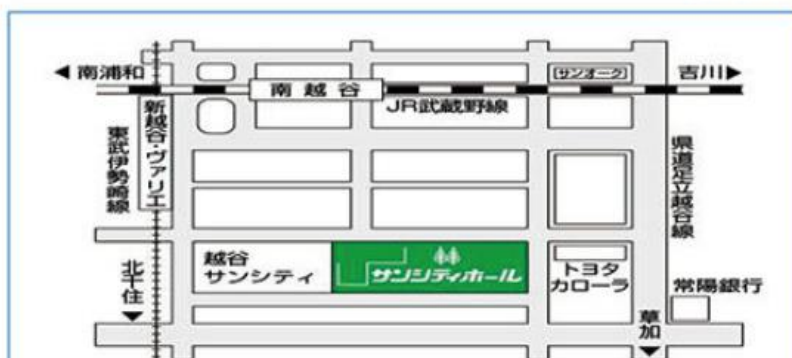

お問い合わせ 特定非営利活動法人 **ゆめネット** 後援: 越谷市教育委員会・草加市教育委員会
☎ 048-967-5759 詳細はHPで <http://www.yume-net.jp/>

【主催】NPO法人埼玉教育ネット 【事務局】NPO法人ゆめネット で運営しています。